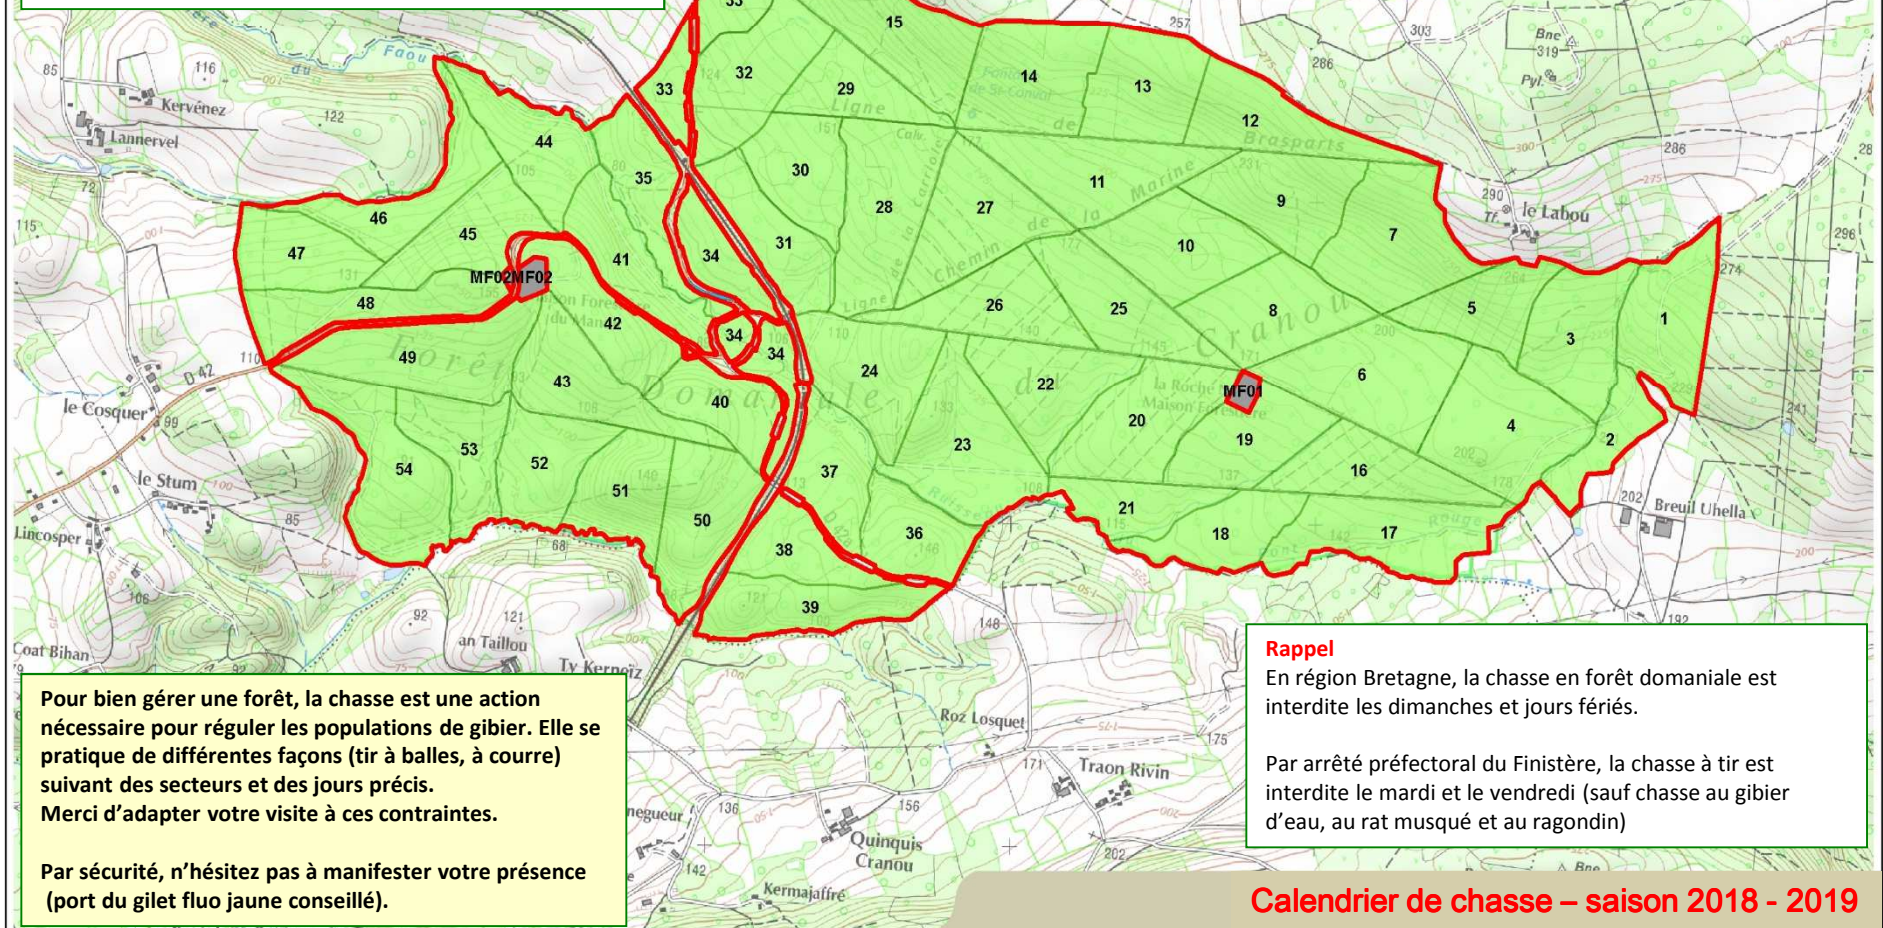

## Jours de chasse à tir :

- les **Jeudis et Samedis** (sauf le jeudi 1<sup>er</sup>/11)  
du 20 septembre 2018 au 28 février 2019
- et les **mercredis 31 octobre 2018 et 27 février 2019**

Pour bien gérer une forêt, la chasse est une action nécessaire pour réguler les populations de gibier. Elle se pratique de différentes façons (tir à balles, à courre) suivant des secteurs et des jours précis. Merci d'adapter votre visite à ces contraintes.

Par sécurité, n'hésitez pas à manifester votre présence (port du gilet fluo jaune conseillé).

## Calendrier de chasse – saison 2018 - 2019

### FORÊT DOMANIALE DE CRANOU

Calendrier établi sous réserve de modifications

Agence de Bretagne

carte réalisée en septembre 2018

BD O...  
Scan 25®, IGN®, 2015

Lot de chasse

Zone de non tir

Parcellaire forestier