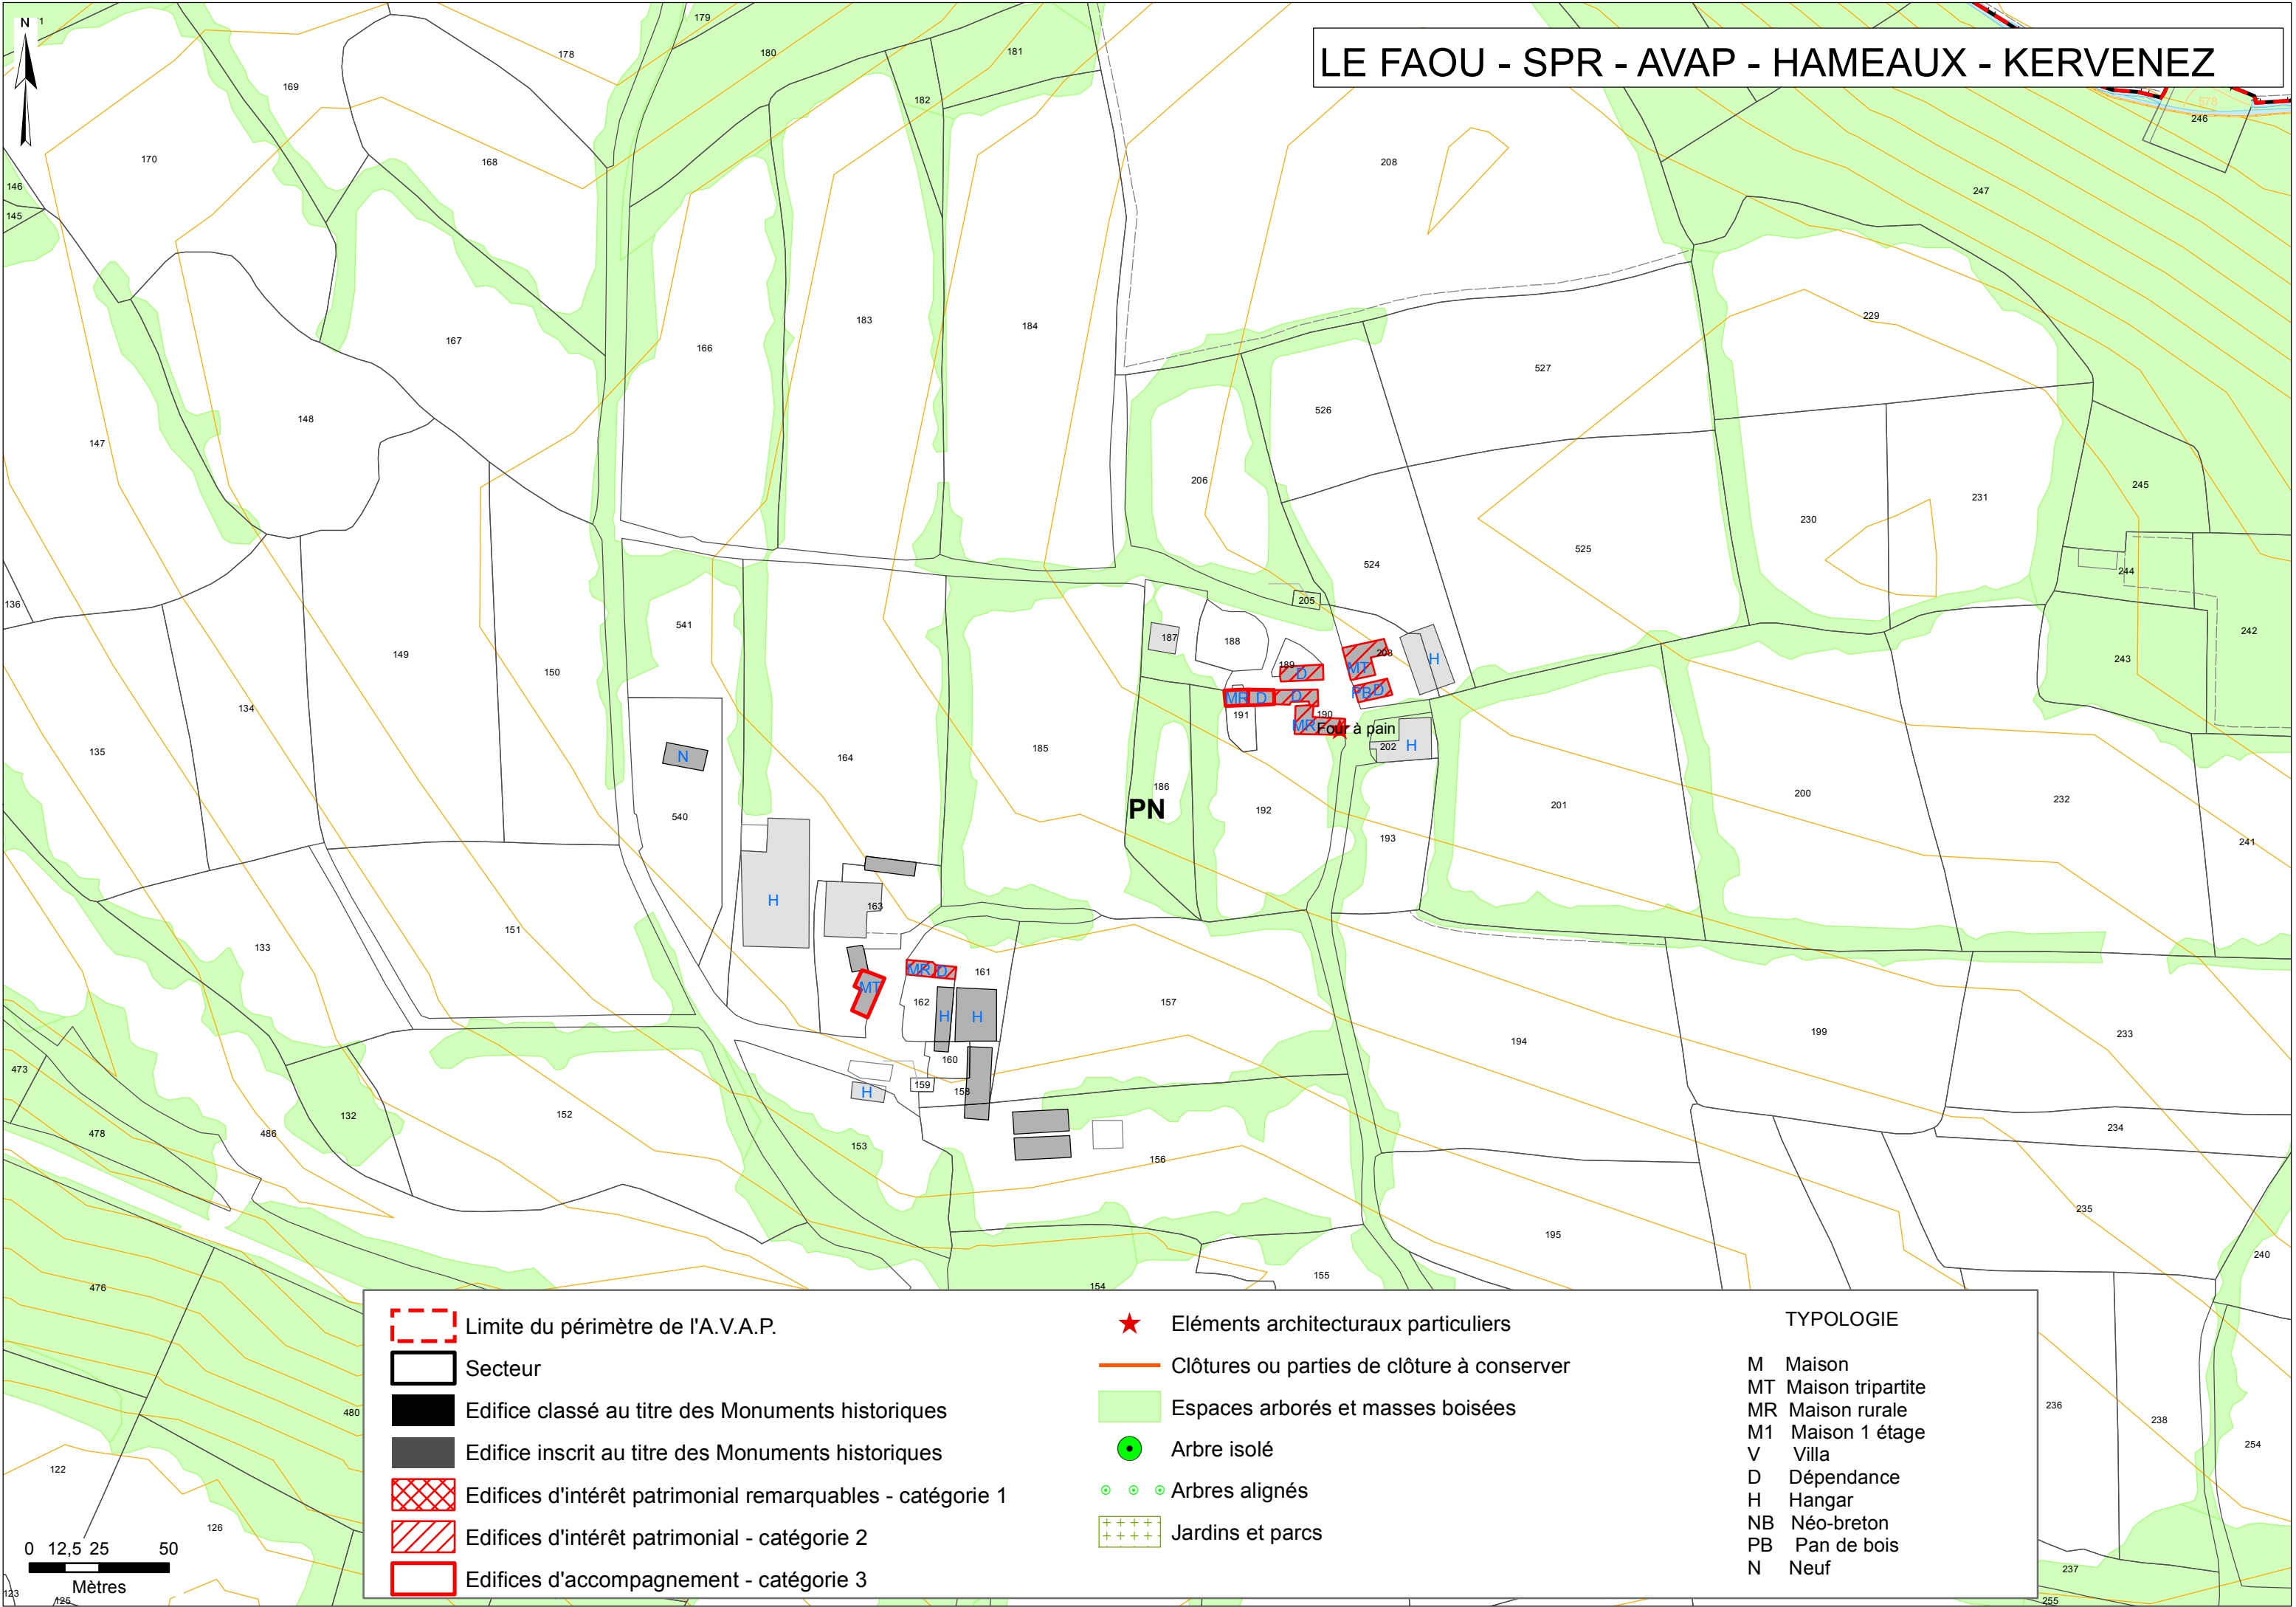

LE FAOU - SPR - AVAP - HAMEAUX - KERVENEZ

-  Limite du périmètre de l'A.V.A.P.
-  Secteur
-  Edifice classé au titre des Monuments historiques
-  Edifice inscrit au titre des Monuments historiques
-  Edifices d'intérêt patrimonial remarquables - catégorie 1
-  Edifices d'intérêt patrimonial - catégorie 2
-  Edifices d'accompagnement - catégorie 3

-  Eléments architecturaux particuliers
-  Clôtures ou parties de clôture à conserver
-  Espaces arborés et masses boisées
-  Arbre isolé
-  Arbres alignés
-  Jardins et parcs

TYPLOGIE

M	Maison
MT	Maison tripartite
MR	Maison rurale
M1	Maison 1 étage
V	Villa
D	Dépendance
H	Hangar
NB	Néo-breton
PB	Pan de bois
N	Neuf